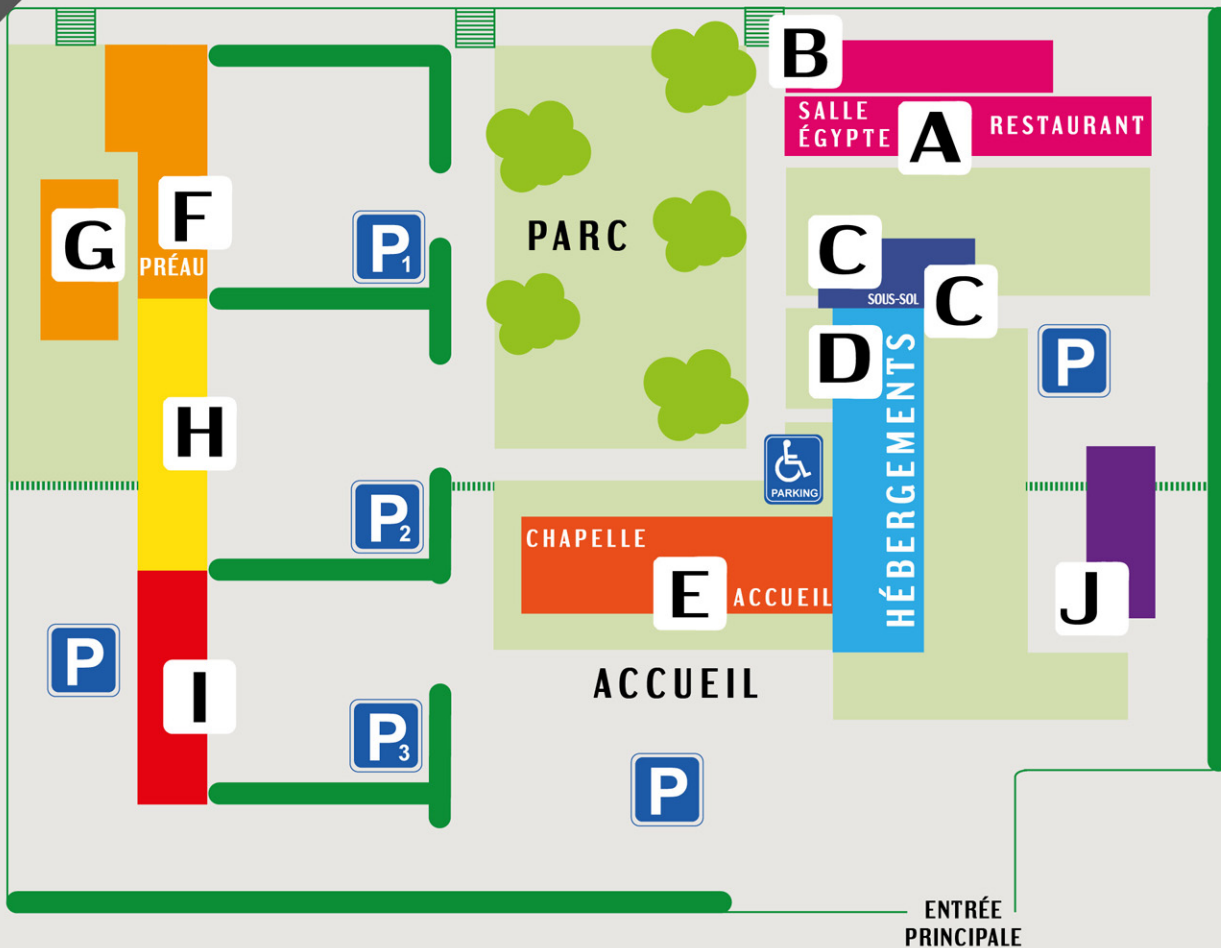

PORTAILS
VERTS

Maison diocésaine

du Christ-Roi

HORAIRES

MESSE : 11h semaine

REPAS

Petit déjeuner 7h30

Déjeuner 12h

Dîner 19h

PORTAILS

Entrée : 22h

Verts : 22h

(fermés le dimanche)

SALLES DE RÉUNIONS

Accueil Pugens ▶ **F**

Béthanie ▶ **E**

UROGEC - UDOGEC ▶ **I**

Voir Ensemble ▶ **G**

CHAPELLE

Notre-Dame ▶ **E**