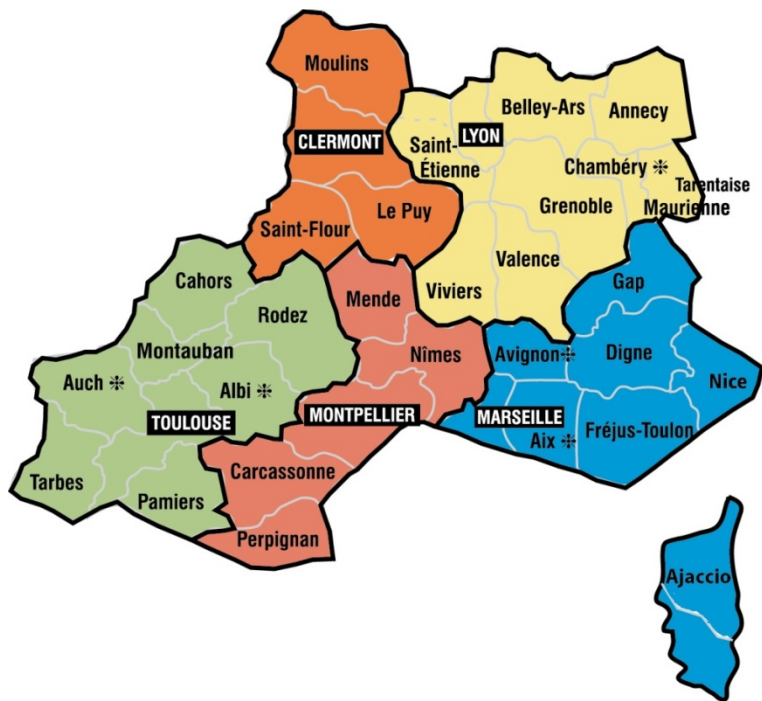

CONFÉRENCE
des évêques
de FRANCE

Visites « ad limina »

septembre – décembre 2012

France (Sud)

Groupe 3 (36 évêques)
23 novembre – 3 décembre 2012

• Province de CLERMONT (3 évêques)

- CLERMONT Mgr Hippolyte SIMON
- LE PUY Mgr Henri BRINCARD
- MOULINS vacant
- SAINT FLOUR Mgr Bruno GRUA