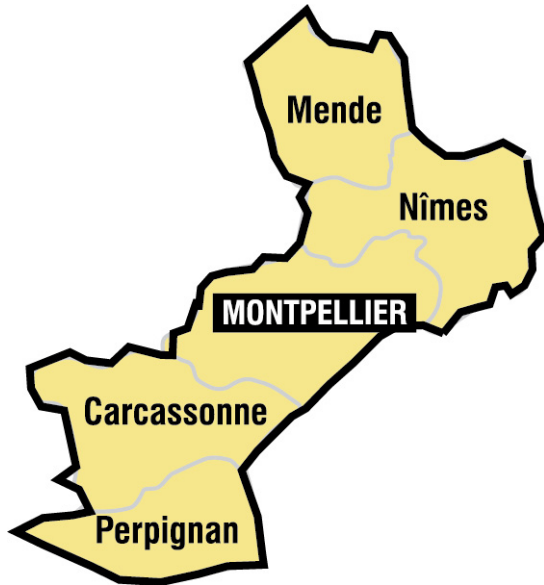

CARCASSONNE : Mgr Alain PLANET
(1948/2004/2004)

MENDE : Mgr François JACOLIN
(1950/2007/2007)

NIMES : Mgr Robert WATTEBLED
(1946/2001/2001)

PERPIGNAN : Mgr André MARCEAU
(1946/2004/2004)

Province de Toulouse